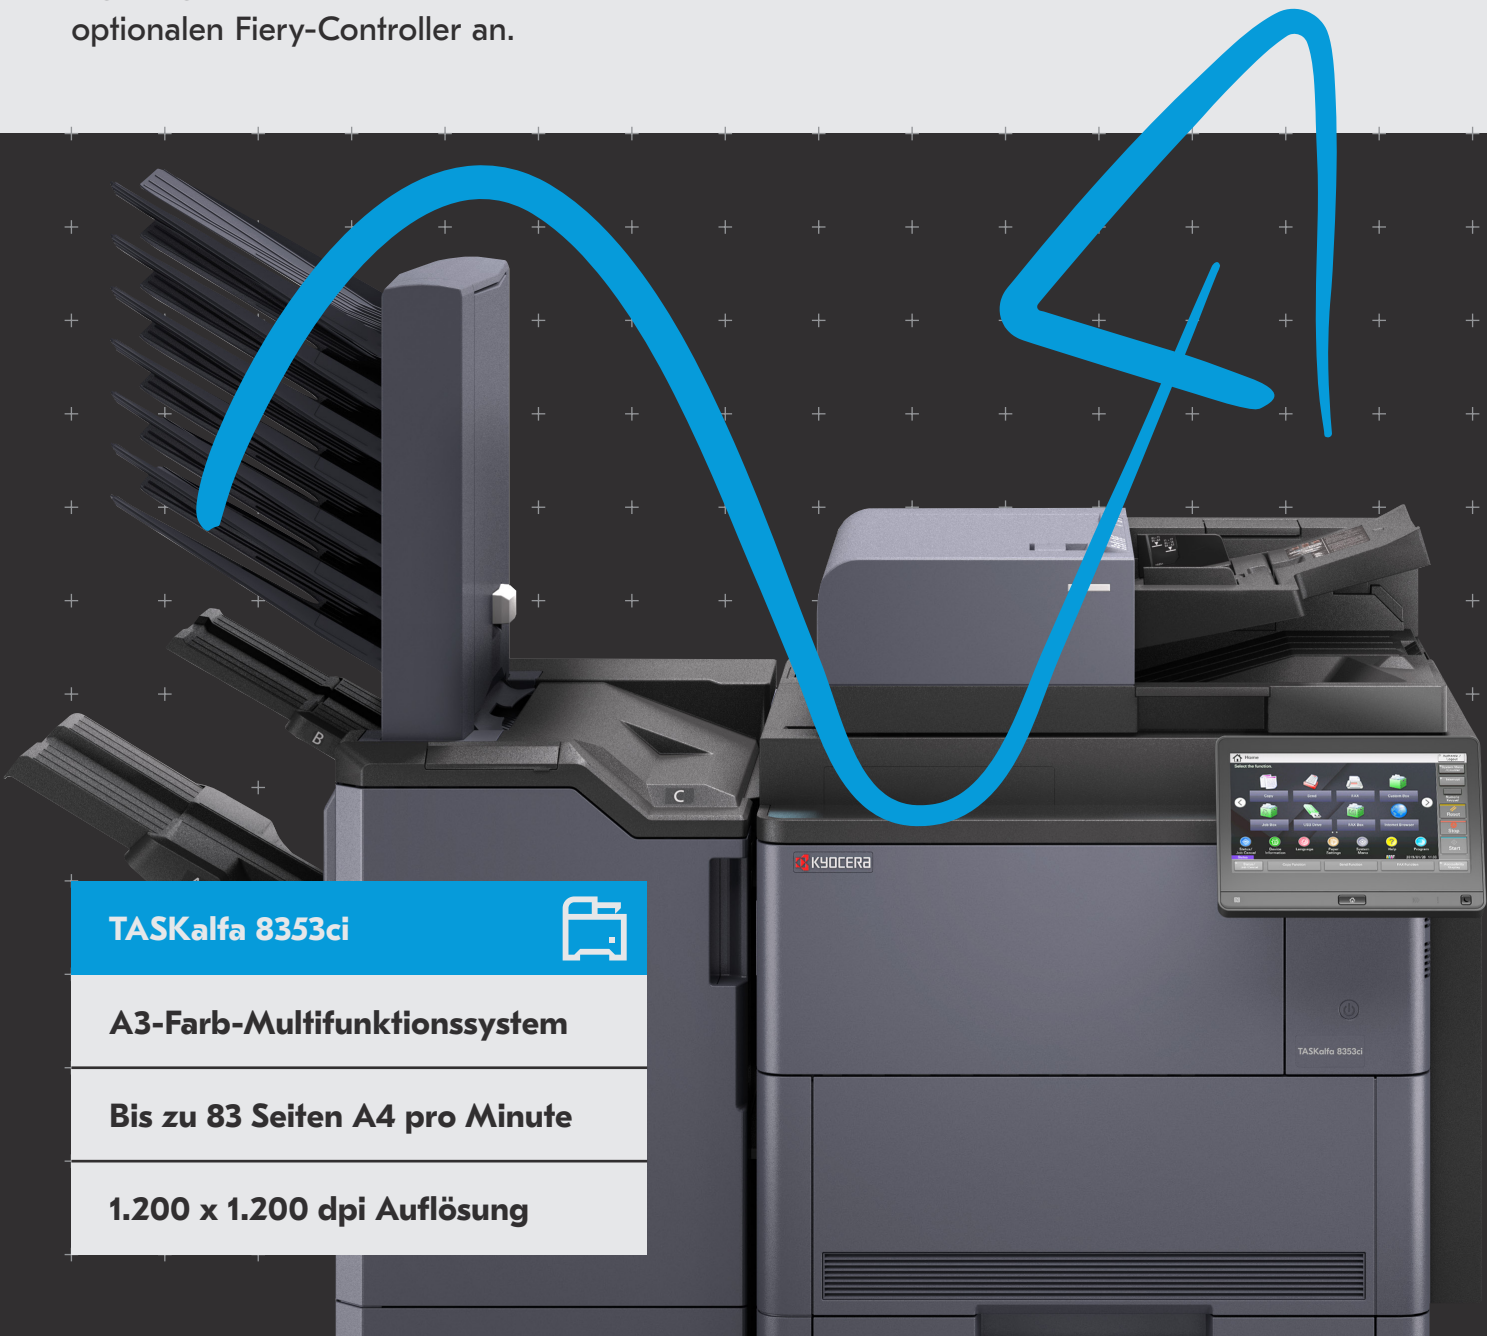

# Kompromisslos leistungsstark

Alles, was Kyocera zu bieten hat, kommt in diesem kompromisslosen Multifunktionssystem zusammen. Bei einer Druckgeschwindigkeit von bis zu 83 SW-Seiten und bis zu 70 Farbseiten A4 pro Minute bietet die TASKalfa 8353ci eine herausragende Bildqualität. Mit einem Papiervorrat von bis zu 7.650 Seiten ist sie das Spitzenmodell der TASKalfa-Serie. Die hohe Leistung wird durch die 8 GB SSD und die 320 GB Festplatte unterstützt, so dass auch bei 1.200 dpi Druckauflösung mit voller Geschwindigkeit gedruckt wird. Für höchste Produktivität und Farbqualität bieten wir den optionalen Fiery-Controller an.

**TASKalfa 8353ci**

**A3-Farb-Multifunktionssystem**

**Bis zu 83 Seiten A4 pro Minute**

**1.200 x 1.200 dpi Auflösung**